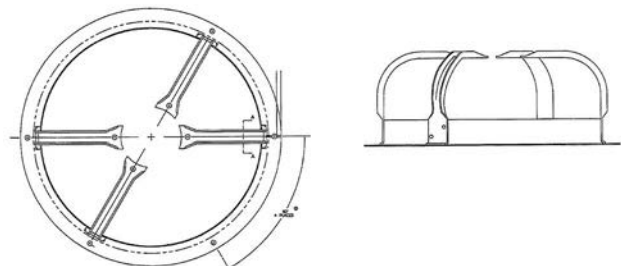

Single Piece Aluminum Fan Blades (cont.)

5 Wing Unit Bearing Mount

MARS NO.	WINGS	BLADE DIA.	DEG. PITCH	ROT.	BORE	HUB	APPROX. CFM 1550 RPM	LAU NO.	ACME	TORIN AIRDEX	PACKARD
95744	5	8.25	10	CW	UB	NONE					
95745	5	8.25	25	CW	UB	NONE					
95747	5	8.25	37	CW	UB	NONE					
95746	5	8.25	40	CW	UB	NONE					
95875	5	8.75	25	CW	UB	NONE	300				
95923	5	9.00	25	CW	UB	NONE	335				
95931	5	9.00	31	CW	UB	NONE	370	60-8379-01	3906-31	1010452 CW	
95932	5	9.00	31	CCW	UB	NONE	370		3916-31	1010512 CCW	
95941	5	9.00	40	CW	UB	NONE	425				
95021	5	10.00	20	CW	UB	NONE	450				
95022	5	10.00	20	CCW	UB	NONE	450				
95027	5	10.00	28	CW	UB	NONE	425		3106		A63126
95031	5	10.00	31	CW	UB	NONE	650	60-8381-01	3106-31	1010442 CW	A61108
95032	5	10.00	31	CCW	UB	NONE	650		3116-31	1010502 CCW	A63117
95041	5	10.00	40	CW	UB	NONE	880				

Motor Bracket Shroud

(8.25" Fan – 4 Leg)

MARS NO.	DESCRIPTION
95743	Fits 8.25" Fans