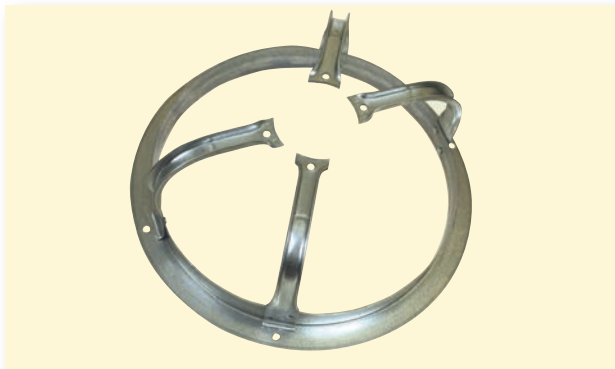

Single Piece Aluminum Fan Blades (cont.)

5 Wing Unit Bearing Mount

MARS NO.	WINGS	BLADE DIA.	DEG. PITCH	ROT.	BORE	HUB	APPROX. CFM 1550 RPM	LAU NO.	ACME	TORIN AIRDEX	PACKARD
95744	5	8.25	10	CW	UB	NONE					
95745	5	8.25	25	CW	UB	NONE					
95747	5	8.25	37	CW	UB	NONE					
95746	5	8.25	40	CW	UB	NONE					
95875	5	8.75	25	CW	UB	NONE	300				
95923	5	9.00	25	CW	UB	NONE	335				
95931	5	9.00	31	CW	UB	NONE	370	60-8379-01	3906-31	1010452 CW	
95932	5	9.00	31	CCW	UB	NONE	370		3916-31	1010512 CCW	
95941	5	9.00	40	CW	UB	NONE	425				
95021	5	10.00	20	CW	UB	NONE	450				
95022	5	10.00	20	CCW	UB	NONE	450				
95027	5	10.00	28	CW	UB	NONE	425		3106		A63126
95031	5	10.00	31	CW	UB	NONE	650	60-8381-01	3106-31	1010442 CW	A61108
95032	5	10.00	31	CCW	UB	NONE	650		3116-31	1010502 CCW	A63117
95041	5	10.00	40	CW	UB	NONE	880				

Motor Bracket Shroud

(8.25" Fan – 4 Leg)

MARS NO.	DESCRIPTION
95743	Fits 8.25" Fans